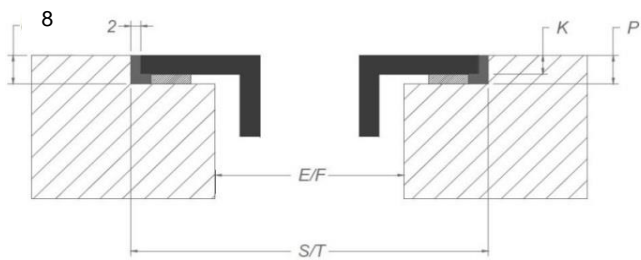

Caractéristiques techniques

Puissance maximale	6.655 W
Consommation totale max	230 V
Consommation en mode stand-by Ps (W)	<0,5 W
Poids (kg)	30,4

Accessoires

Accessoires

Kit recyclage

- Caisson insonorisé encastrable H 98 BLANC (98x818x290mm) + tubage	1811821
- Caisson insonorisé encastrable H 98 NOIR (98x818x290mm) + tubage	1811822
- Caisson insonorisé encastrable H 98 COULEUR INOX (98x818x290mm) + tubage	1811823

Caisson insonorisé

- Caisson insonorisé encastrable H 98 BLANC (98x818x290mm)	7921400
- Caisson insonorisé encastrable H 98 NOIR (98x818x290mm)	7922400
- Caisson insonorisé encastrable H 98 COULEUR INOX (98x818x290mm)	7923400

Dimensions

Pose standard

Pose affleurante

Dimensions

	mm							
	E	F	K	P	R	S	T	X
Standard	862	500	6	8				35 min
Affleurante	862	500	6	8	7	876	524	35 min