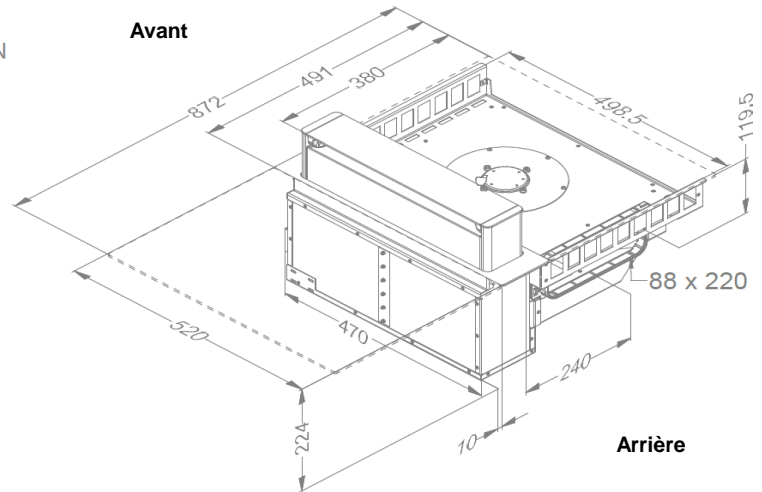

Table de cuisson

Caractéristiques générales

Verre opaque noir intense	•
Bords rodés	•
Pose standard / affleurante	• / •

Zones de cuisson

Zones octogonales	2
Zones de cuisson (mm)	240 x 200
Puissance par zone (max. / power) (W)	2100/3000 (arrière) 1600/1850 (avant)

Caractéristiques techniques

Puissance maximale	6.655 W
Consommation totale max	230 V
Consommation en mode stand-by Ps (W)	<0,5 W
Poids (kg)	30,4

Accessoires

Accessoires

Kit recyclage

- Caisson insonorisé encastrable H 98 BLANC (98x818x290mm) + tubage	1811821
- Caisson insonorisé encastrable H 98 NOIR (98x818x290mm) + tubage	1811822
- Caisson insonorisé encastrable H 98 COULEUR INOX (98x818x290mm) + tubage	1811823

Caisson insonorisé

- Caisson insonorisé encastrable H 98 BLANC (98x818x290mm)	7921400
- Caisson insonorisé encastrable H 98 NOIR (98x818x290mm)	7922400
- Caisson insonorisé encastrable H 98 COULEUR INOX (98x818x290mm)	7923400

Dimensions

Pose standard

Pose affleurante

Dimensions

	mm							
	E	F	K	P	R	S	T	X
Standard	862	500	6	8				35 min
Affleurante	862	500	6	8	7	876	524	35 min